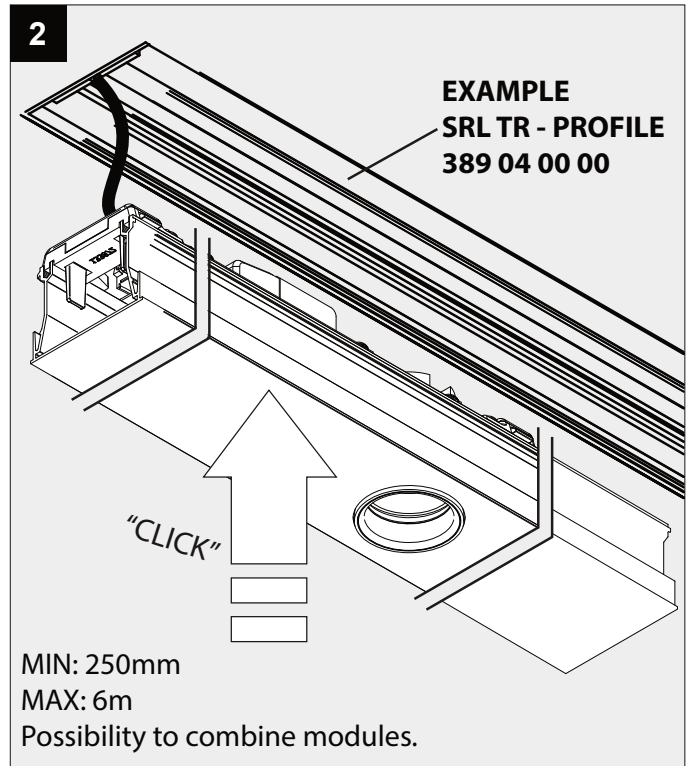

REQUIRED

SRL 70S - PROFILE	389 01 00 00
OR	
SRL 70L - PROFILE	389 02 00 00
OR	
SRL 85 - PROFILE	389 03 00 00
OR	
SRL TR - PROFILE	389 04 00 00

I_o	350mA
P_o	6W
U	220-240V

IP20

Beschermd tegen vaste voorwerpen die groter zijn dan 12 mm
Protégé contre les objets solides de plus de 12 mm
Geschützt gegen Festkörper größer als 12 mm
Protected against solid objects greater than 12 mm
Protegido contra objetos sólidos superiores a 12 mm
Protetto contro oggetti solidi più grandi di 12 mm

Voorzien van aardingsaansluiting
Avec mise à la terre
Ausgerüst tet mit Erdungsanschluss
Provided with grounding
Con la toma de tierra
Con presa a terra