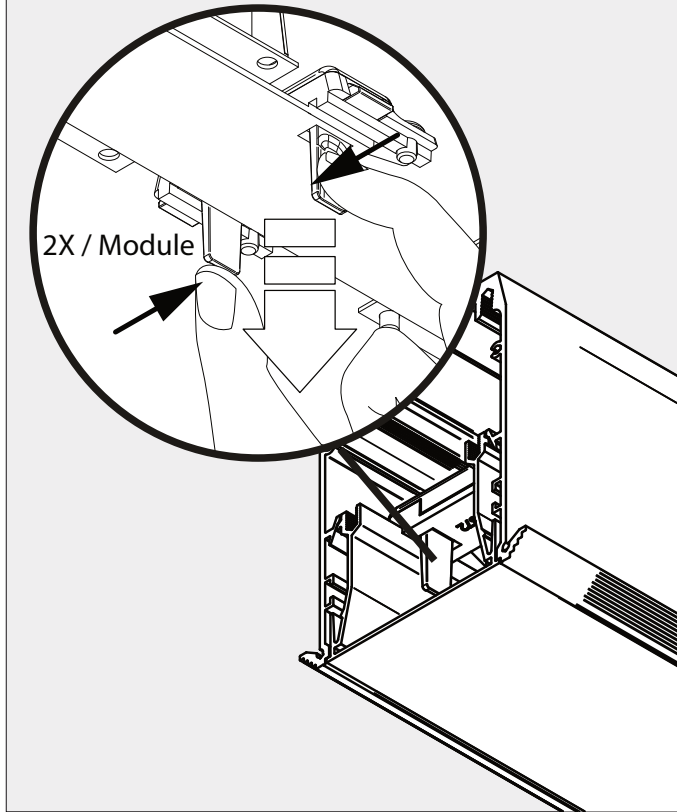

3 - SRL REMOVAL

This product contains a light source of energy efficiency class F

本产品包含能效等级为 F 的光源

Этот артикул содержит источник света с энергоэффективностью класса F

يحتوي هذا المنتج على مصدر ضوء ذو كفاءة الطاقة F

F

Dit product bevat een verlichtingsbron van energie-efficiëntieklasse F

Ce produit contient une source d'éclairage de classe d'efficacité énergétique F

Dieses Produkt enthält eine Lichtquelle der Energieeffizienzklasse F

Este producto contiene una fuente de iluminación de clase de eficiencia energética F

Replaceable (LED only) light source and control gear by a professional

(仅针对LED) 光源及其控制设备只能由专业人员更换

(для СВЕТОДИОДНЫХ светильников) замена источника света и блока питания может

быть произведена только квалифицированным специалистом

Verlichtingsbron (enkel LED) en voorschakelapparaat kan enkel vervangen worden door een professional

La source d'éclairage (uniquement LED) et le ballast ne peut être remplacé que par un professionnel

Die Lichtquelle (nur LED) und Vorschaltgerät kann nur von einem Fachmann ausgetauscht werden

La fuente de iluminación (solo LED) solo puede ser reemplazada por un profesional

La sorgente luminosa (LED) e l'alimentatore possono essere sostituiti solo da un professionista.