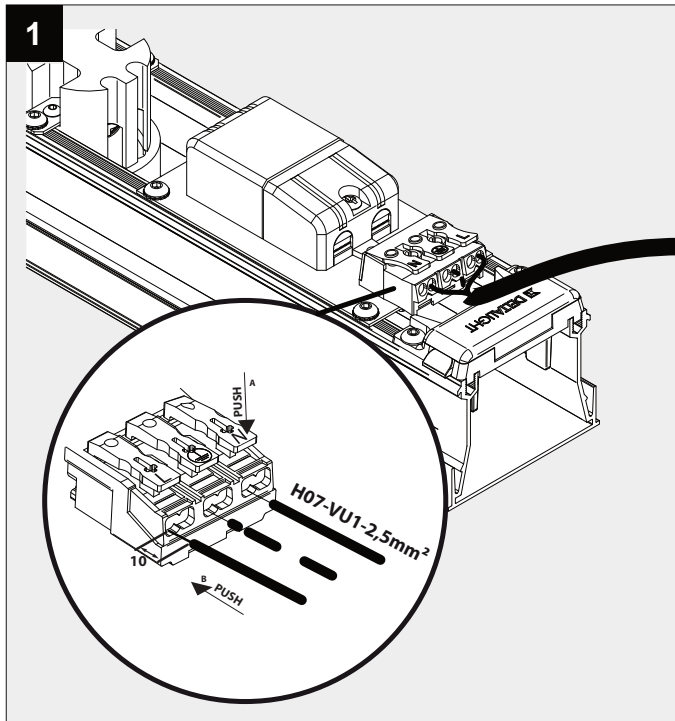

REQUIRED

SRL 70S - PROFILE	389 01 00 00
OR	
SRL 70L - PROFILE	389 02 00 00
OR	
SRL 85 - PROFILE	389 03 00 00
OR	
SRL TR - PROFILE	389 04 00 00

I_o	350mA
P_o	6W
U	220-240V

IP20

Beschermd tegen vaste voorwerpen die groter zijn dan 12 mm
Protégé contre les objets solides de plus de 12 mm
Geschützt gegen Festkörper größer als 12 mm
Protected against solid objects greater than 12 mm
Protegido contra objetos sólidos superiores a 12 mm
Protetto contro oggetti solidi più grandi di 12 mm

Voorzien van aardingsaansluiting
Avec mise à la terre
Ausgerüst tet mit Erdungsanschluss
Provided with grounding
Con la toma de tierra
Con presa a terra