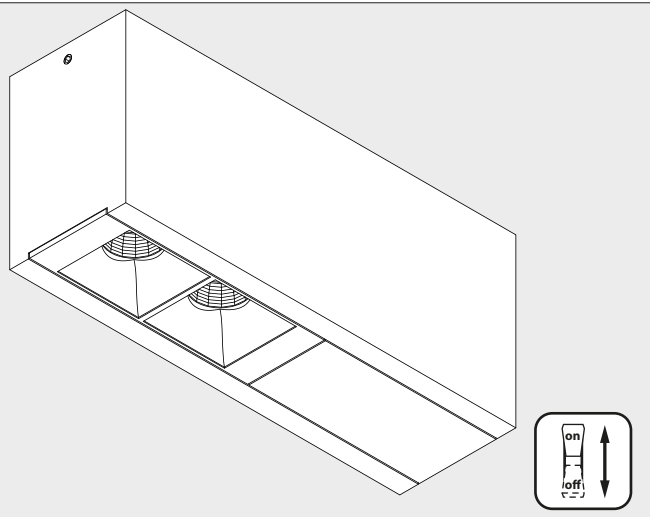

10

De verlichtingsbron van dit verlichtingstoestel zal enkel door de fabrikant of door de fabrikant aangestelde installateur vervangen worden.

La source lumière de cet appareil ne sera remplacée que par l'entreprise ou par un agent reconnu.

Das enthaltene Leuchtmittel sollte nur durch entsprechendes Fachpersonal ersetzt werden.

The light source contained in this luminaire shall only be replaced by the manufacturer or his service agent.

La fuente de iluminación que tiene esta luminaria sólo puede remplazarse por el fabricante o por un instalador autorizado.

La sorgente luminosa incorporata in questo apparecchio può essere sostituita solo dal produttore, da un suo centro assistenza oppure da una persona in possesso della necessaria abilitazione.