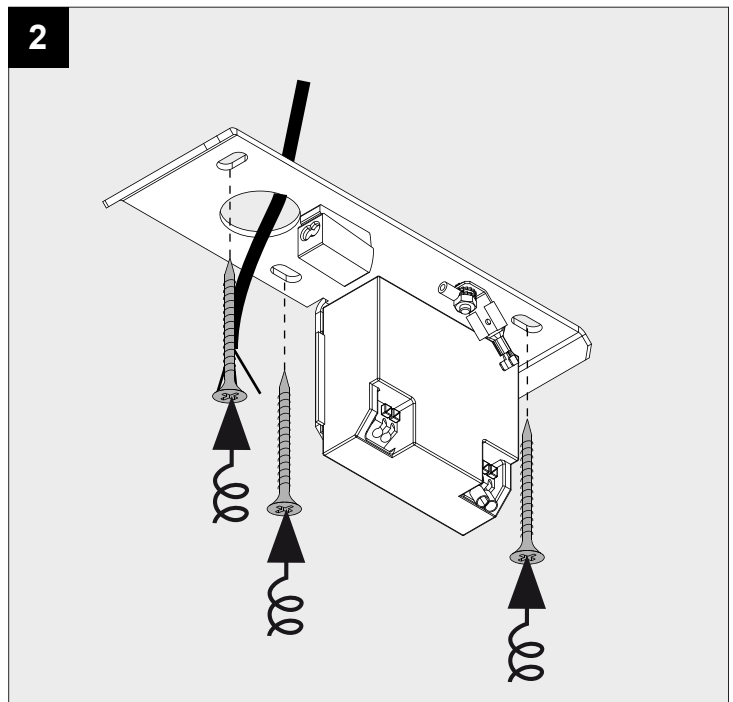

DEEL
PARTIE
TEIL
PART
PARTE
PARTE

A

DOT.COM L2 ON DIM8

MAINS DIMMABLE

U_{in}	230V
I_{out}	700mA
P_{out}	2x 2W

FE **Falling Edge dimming recommended**

IP20

Beschermd tegen vaste voorwerpen die groter zijn dan 12 mm
 Protégé contre les objets solides de plus de 12 mm
 Geschützt gegen Festkörper größer als 12 mm
 Protected against solid objects greater than 12 mm
 Protegido contra objetos sólidos superiores a 12 mm
 Protetto contro oggetti solidi più grandi di 12 mm

Voorzien van aardingsaansluiting
 Avec mise à la terre
 Ausgerüst tet mit Erdungsanschluss
 Provided with grounding
 Con la toma de tierra
 Con presa a terra

10

De verlichtingsbron van dit verlichtingstoestel zal enkel door de fabrikant of door de fabrikant aangestelde installateur vervangen worden.