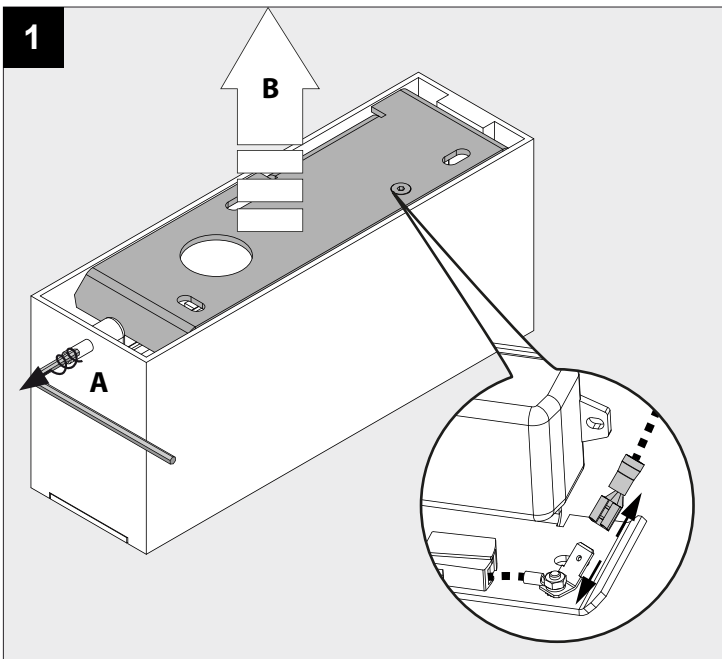

DEEL
PARTIE
TEIL
PART
PARTE
PARTE

A

DOT.COM L2 ON DIM8

MAINS DIMMABLE

U_{in}	230V
I_{out}	700mA
P_{out}	2x 2W

FE **Falling Edge dimming recommended**

IP20

Beschermd tegen vaste voorwerpen die groter zijn dan 12 mm
 Protégé contre les objets solides de plus de 12 mm
 Geschützt gegen Festkörper größer als 12 mm
 Protected against solid objects greater than 12 mm
 Protegido contra objetos sólidos superiores a 12 mm
 Protetto contro oggetti solidi più grandi di 12 mm

Voorzien van aardingsaansluiting
 Avec mise à la terre
 Ausgerüst tet mit Erdungsanschluss
 Provided with grounding
 Con la toma de tierra
 Con presa a terra

10

De verlichtingsbron van dit verlichtingstoestel zal enkel door de fabrikant of door de fabrikant aangestelde installateur vervangen worden.