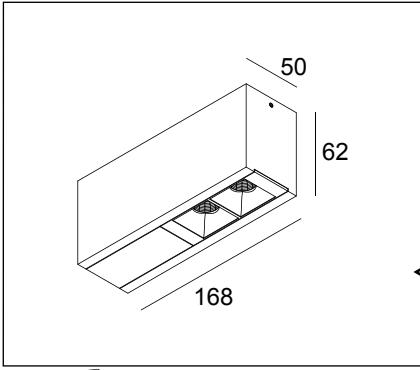

DEEL
PARTIE
TEIL
PART
PARTE
PARTE

A

DOT.COM L2 ON DIM8

MAINS DIMMABLE

U_{in}	230V
I_{out}	700mA
P_{out}	2x 2W

FE **Falling Edge dimming recommended**

IP20

Beschermd tegen vaste voorwerpen die groter zijn dan 12 mm
 Protégé contre les objets solides de plus de 12 mm
 Geschützt gegen Festkörper größer als 12 mm
 Protected against solid objects greater than 12 mm
 Protegido contra objetos sólidos superiores a 12 mm
 Protetto contro oggetti solidi più grandi di 12 mm