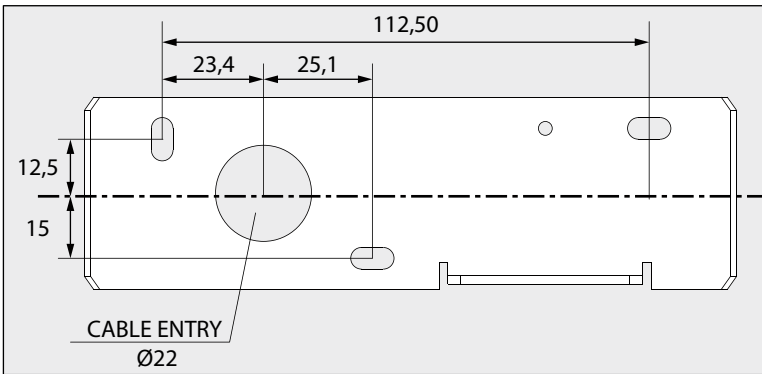

DEEL
PARTIE
TEIL
PART
PARTE
PARTE

A

DOT.COM L2 ON DIM8

MAINS DIMMABLE

U_{in}	230V
I_{out}	700mA
P_{out}	2x 2W

FE **Falling Edge dimming recommended**

IP20

Beschermd tegen vaste voorwerpen die groter zijn dan 12 mm
 Protégé contre les objets solides de plus de 12 mm
 Geschützt gegen Festkörper größer als 12 mm
 Protected against solid objects greater than 12 mm
 Protegido contra objetos sólidos superiores a 12 mm
 Protetto contro oggetti solidi più grandi di 12 mm