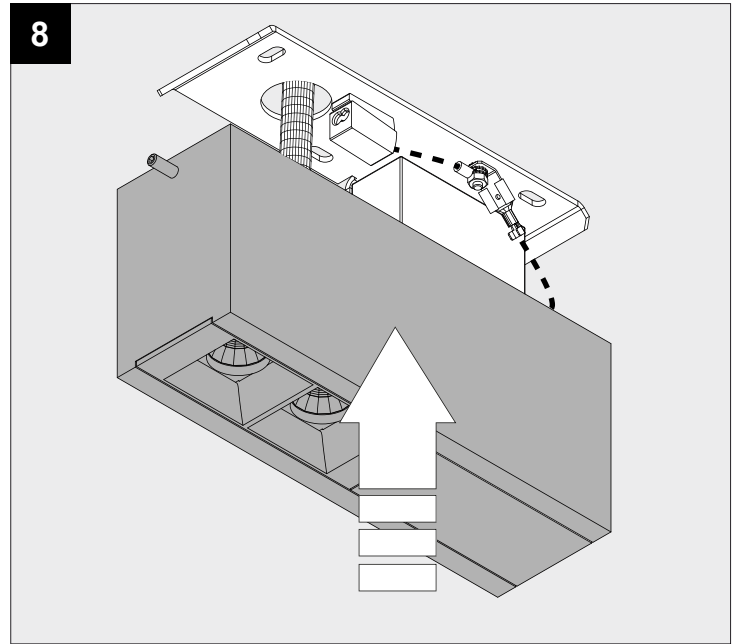

DEEL
PARTIE
TEIL
PART
PARTE
PARTE

A

DOT.COM L2 ON DIM8

MAINS DIMMABLE

U_{in}	230V
I_{out}	700mA
P_{out}	2x 2W

FE **Falling Edge dimming recommended**

IP20

Beschermd tegen vaste voorwerpen die groter zijn dan 12 mm
 Protégé contre les objets solides de plus de 12 mm
 Geschützt gegen Festkörper größer als 12 mm
 Protected against solid objects greater than 12 mm
 Protegido contra objetos sólidos superiores a 12 mm
 Protetto contro oggetti solidi più grandi di 12 mm

Voorzien van aardingsaansluiting
 Avec mise à la terre
 Ausgerüst tet mit Erdungsanschluss
 Provided with grounding
 Con la toma de tierra
 Con presa a terra

10

De verlichtingsbron van dit verlichtingstoestel zal enkel door de fabrikant of door de fabrikant aangestelde installateur vervangen worden.