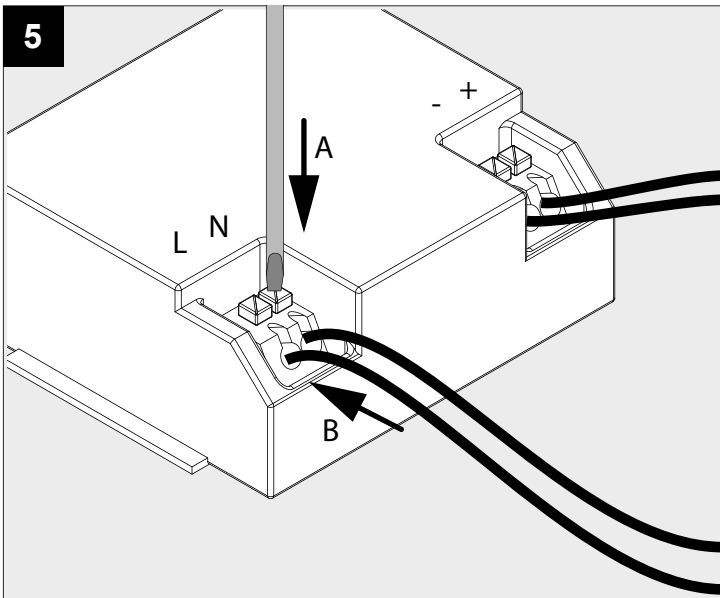

DEEL
PARTIE
TEIL
PART
PARTE
PARTE

A

DOT.COM L2 ON DIM8

MAINS DIMMABLE

U_{in}	230V
I_{out}	700mA
P_{out}	2x 2W

FE **Falling Edge dimming recommended**

IP20

Beschermd tegen vaste voorwerpen die groter zijn dan 12 mm
 Protégé contre les objets solides de plus de 12 mm
 Geschützt gegen Festkörper größer als 12 mm
 Protected against solid objects greater than 12 mm
 Protegido contra objetos sólidos superiores a 12 mm
 Protetto contro oggetti solidi più grandi di 12 mm

Voorzien van aardingsaansluiting
 Avec mise à la terre
 Ausgerüst tet mit Erdungsanschluss
 Provided with grounding
 Con la toma de tierra
 Con presa a terra

10

De verlichtingsbron van dit verlichtingstoestel zal enkel door de fabrikant of door de fabrikant aangestelde installateur vervangen worden.