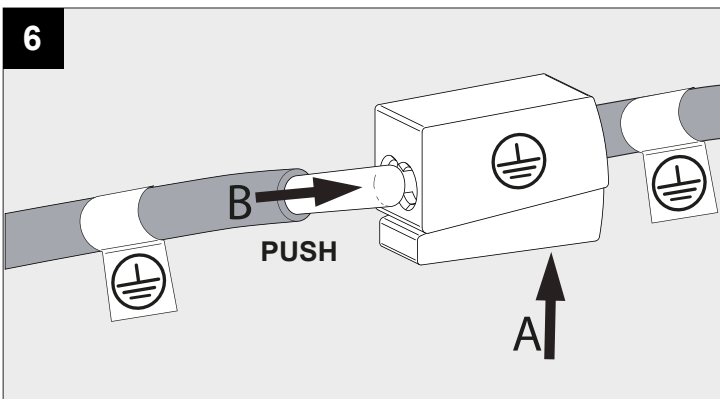

DEEL
PARTIE
TEIL
PART
PARTE
PARTE

A

DOT.COM L2 ON DIM8

MAINS DIMMABLE

U_{in}	230V
I_{out}	700mA
P_{out}	2x 2W

FE **Falling Edge dimming recommended**

IP20

Beschermd tegen vaste voorwerpen die groter zijn dan 12 mm
 Protégé contre les objets solides de plus de 12 mm
 Geschützt gegen Festkörper größer als 12 mm
 Protected against solid objects greater than 12 mm
 Protegido contra objetos sólidos superiores a 12 mm
 Protetto contro oggetti solidi più grandi di 12 mm

Voorzien van aardingsaansluiting
 Avec mise à la terre
 Ausgerüst tet mit Erdungsanschluss
 Provided with grounding
 Con la toma de tierra
 Con presa a terra

10

De verlichtingsbron van dit verlichtingstoestel zal enkel door de fabrikant of door de fabrikant aangestelde installateur vervangen worden.